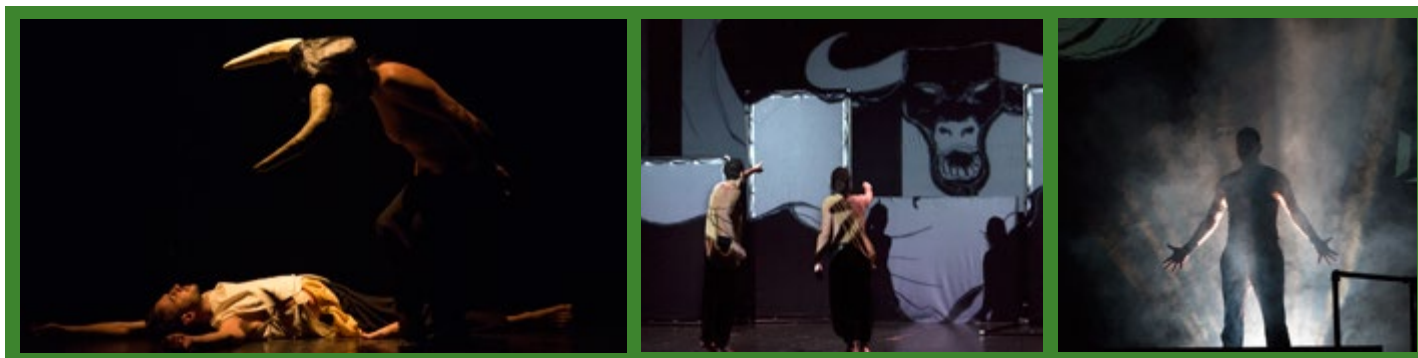

LABIRINTO

Un Minotauro diverso

di e con Gabriele Marchioni, Enrico Montalbani e Andrea Aristidi

luci di Andrea Aristidi - musiche originali di Matteo Balasso

disegni di Enrico Montalbani - proiezioni video di Alex Bertacchi e Gabriele Marchioni

Il Labirinto è la casa del Minotauro. Il Minotauro è un mostro. Rinchiuso e prigioniero, non ha mai conosciuto altro che la paura che si ha di lui, senza altra possibilità che essere quello che tutti si aspettano che sia: un mostro.

Agli occhi di tutti, nei racconti di tutti, un mostro è qualcosa di sbagliato. Di diverso.

Teseo è un ragazzo che vuole diventare un eroe e sa che si diventa eroi solo se si affronta un mostro.

nuova
produzione!

11 - 14 ANNI
scuole secondarie
di primo grado

Per questo decide di sconfiggere "il diverso" entrando nel labirinto, insieme ai ragazzi e alle ragazze di Atene.

Lo spettacolo racconta una grande avventura, del sentirsi mostri o eroi, del bisogno del confronto per cercare di conoscere e crescere. Per non restare imprigionati in pregiudizi e luoghi comuni.

La messa in scena intreccia le azioni teatrali degli attori, le proiezioni video e le musiche composte appositamente per questo spettacolo.

Spazio scenico minimo: Larghezza 8 mt Profondità 7 mt Altezza 6 mt - Spazio completamente oscurato per favorire la video-proiezione - posizionare un video-proiettore a fondo sala con distanza ottimale dal proscenio di almeno 10 m - Quadratura nera con quintatura a spina - 2 quinte per cambi fuori scena - utilizzo della macchina del fumo - schermo da proiezione sul fondo palco di mt 10x6 - graticcia attrezzata o 4 tiri elettrici sul palco - 2 staffe per 4 fari per parte in esterno o americana elettrica - Carico elettrico 10 kw - Montaggio 6 ore - Smontaggio 3 ore

La Baracca
Testoni Ragazzi
Teatro Stabile di Innovazione
per l'Infanzia e la Gioventù BOLOGNA

CONTATTI:
Stefania Bonso
tel +39 0514153704
cell +39 3666430127
stefania@testoniragazzi.it
www.testoniragazzi.it